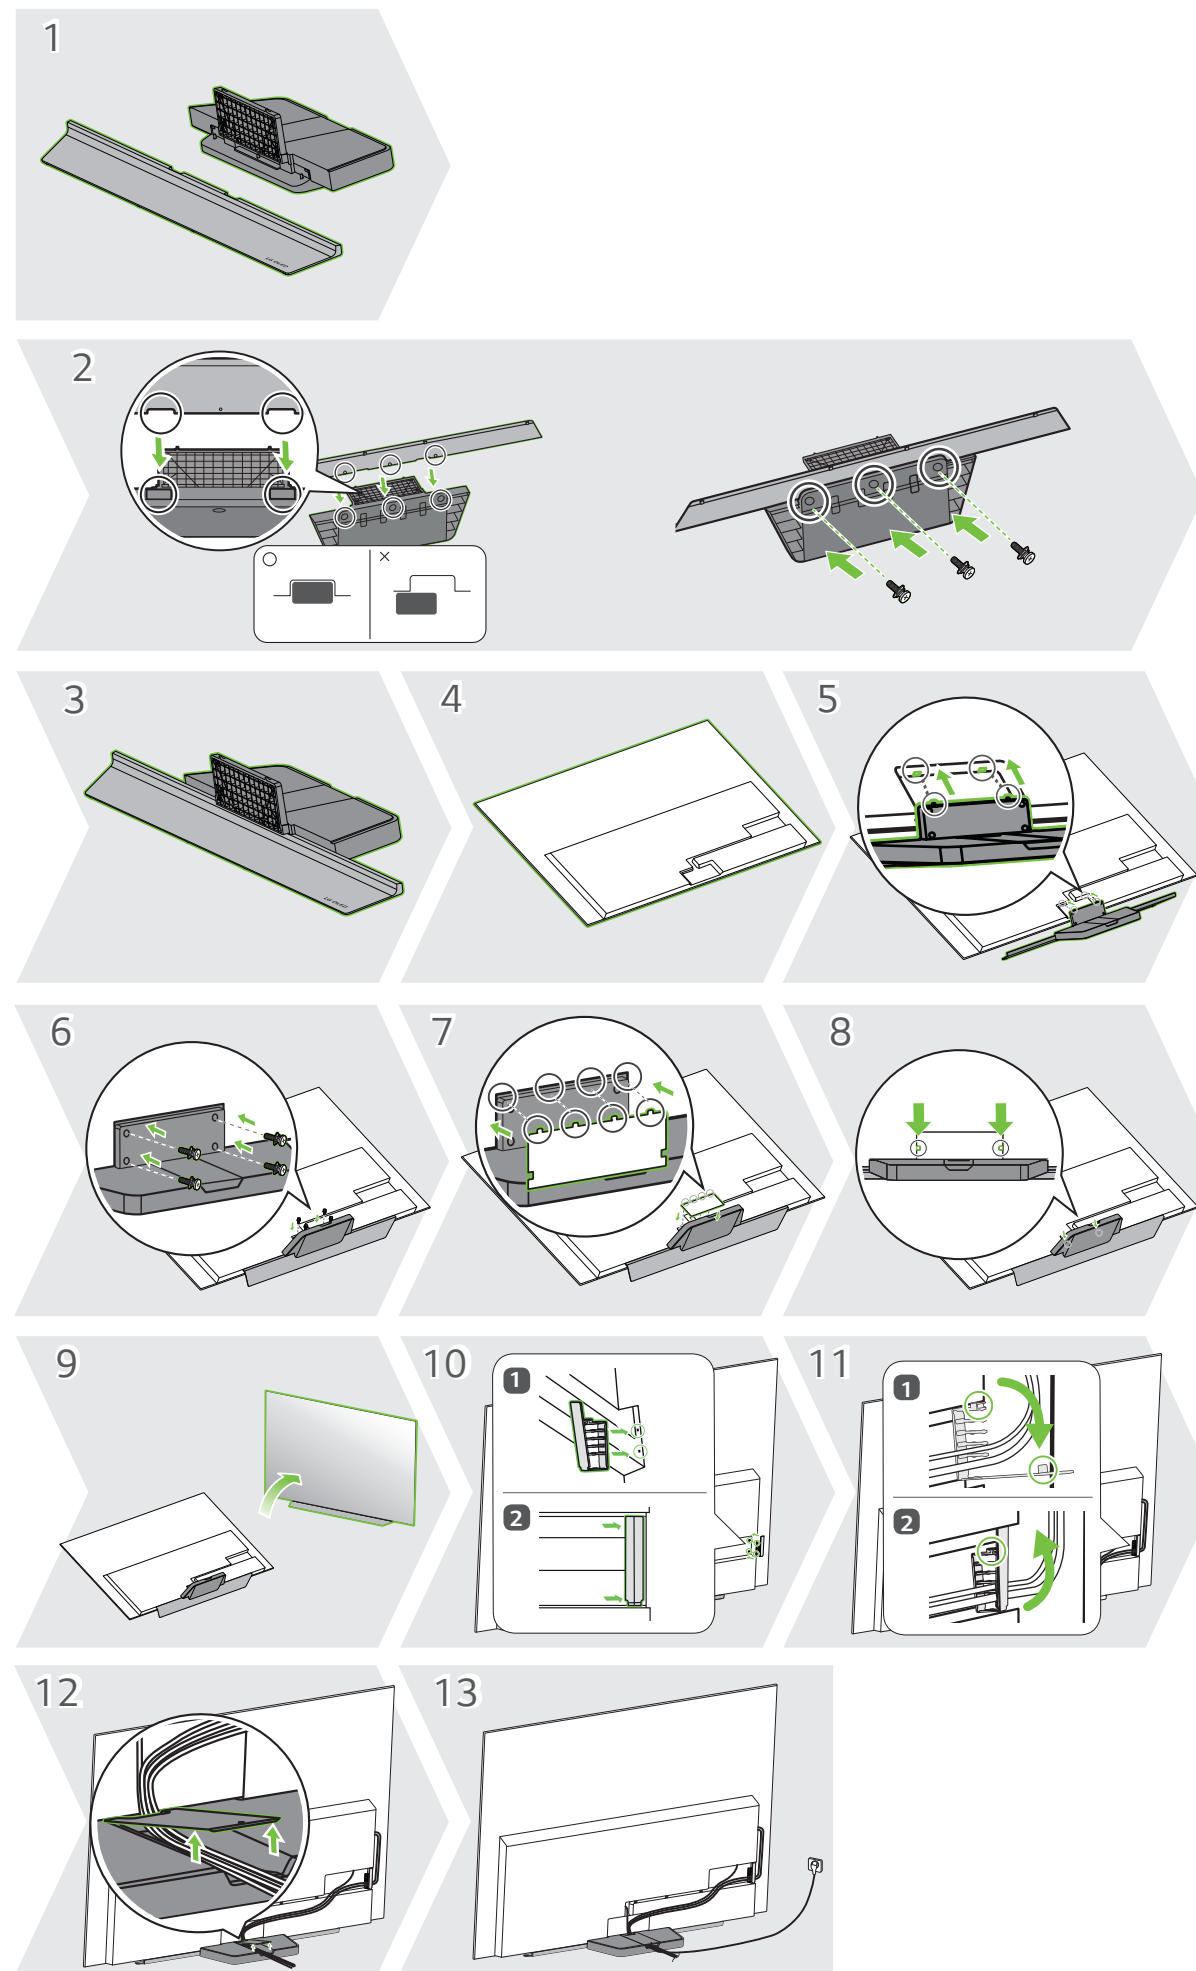

- English • Read Safety and Reference.
- Русский • Прочтите Руководство по технике безопасности.
- Українська • Прочитайте "Правила безпеки та довідкова інформація".
- Қазақша • Қауіпсіздік нұсқаулығын оқыңыз.
- O'zbekcha • Xavfsizlik bo'yicha ko'rsatmalar va havolalar'ni o'qib chiqing.
- Монгол • Аюулгүй ажиллагааны зааварчилгааг уншина уу.

⊕ : Depending on model / В зависимости от модели / Залежно від моделі / Үлгіге байланысты / Rusumiga qarab / Загвараас хамаарна