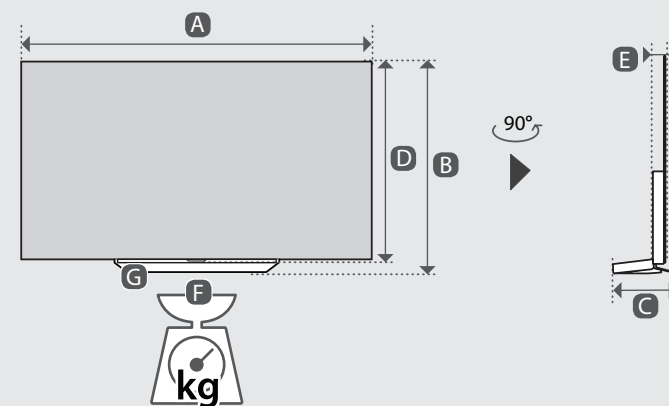

	A	B	C	D	E	F	F-G
	(mm)					(kg)	
OLED83C11LA OLED83C14LA OLED83C17LA OLED83C1RLA	1851	1092	279	1062	55.3	41.6	32.3
Требования к электропитанию Вимоги до електроживлення Електрүтүну шарттары			AC 100-240 V ~ 50 / 60 Hz				