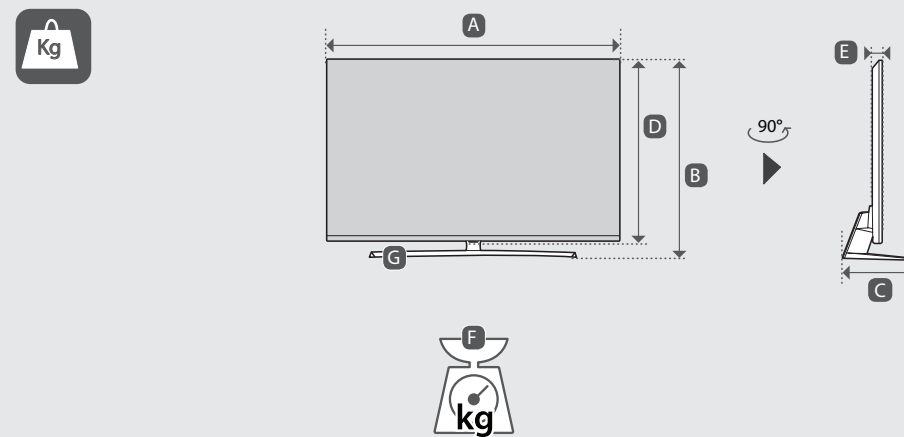

⊕ : Depending on model / В зависимости от модели / Залежно від моделі / Үлгіге байланысты / Rusumiga qarab / Загвараас хамаарна

	A	B	C	D	E	F	F - G
	(mm)				(kg)		
55NANO913PA 55NANO916PA 55NANO919PA 55NANO923PB 55NANO926PB 55NANO929PB	1233	781	271	716	45.5	20.0	18.4
65NANO913PA 65NANO916PA 65NANO919PA 65NANO923PB 65NANO926PB 65NANO929PB	1452	903	336	839	44.9	30.3	28.6
Требования к электропитанию Вимоги до електроживлення Електрпідприємства шарттары				AC 100-240 V - 50 / 60 Hz			