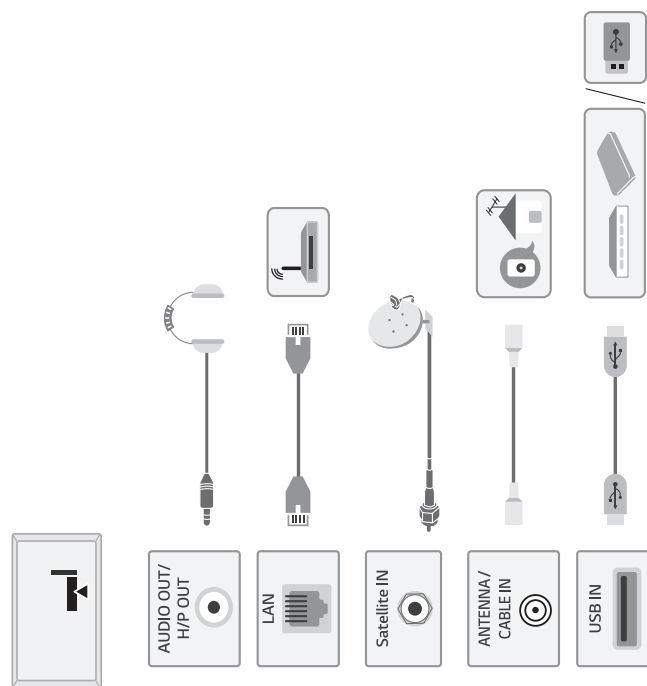

1
55NANO91*
55NANO92*

1
65NANO91*
65NANO92*

- English • Read Safety and Reference.
- Русский • Прочтите Руководство по технике безопасности.
- Українська • Прочитайте "Правила безпеки та довідкова інформація".
- Қазақша • Қауіпсіздік нұсқаулығын оқыңыз.
- O'zbekcha • Xavfsizlik bo'yicha ko'rsatmalar va havolalar'ni o'qib chiqing.
- Монгол • Аюулгүй ажиллагааны зааварчилгааг уншина уу.

⊕ : Depending on model / В зависимости от модели / Залежно від моделі / Үлгіге байланысты / Rusumiga qarab / Загвараас хамаарна

	A	B	C	D	E	F	F - G
	(mm)				(kg)		
55NANO913PA 55NANO916PA 55NANO919PA 55NANO923PB 55NANO926PB 55NANO929PB	1233	781	271	716	45.5	20.0	18.4
65NANO913PA 65NANO916PA 65NANO919PA 65NANO923PB 65NANO926PB 65NANO929PB	1452	903	336	839	44.9	30.3	28.6
Требования к электропитанию Вимоги до електроживлення Електрпідприємства шарттары				AC 100-240 V - 50 / 60 Hz			