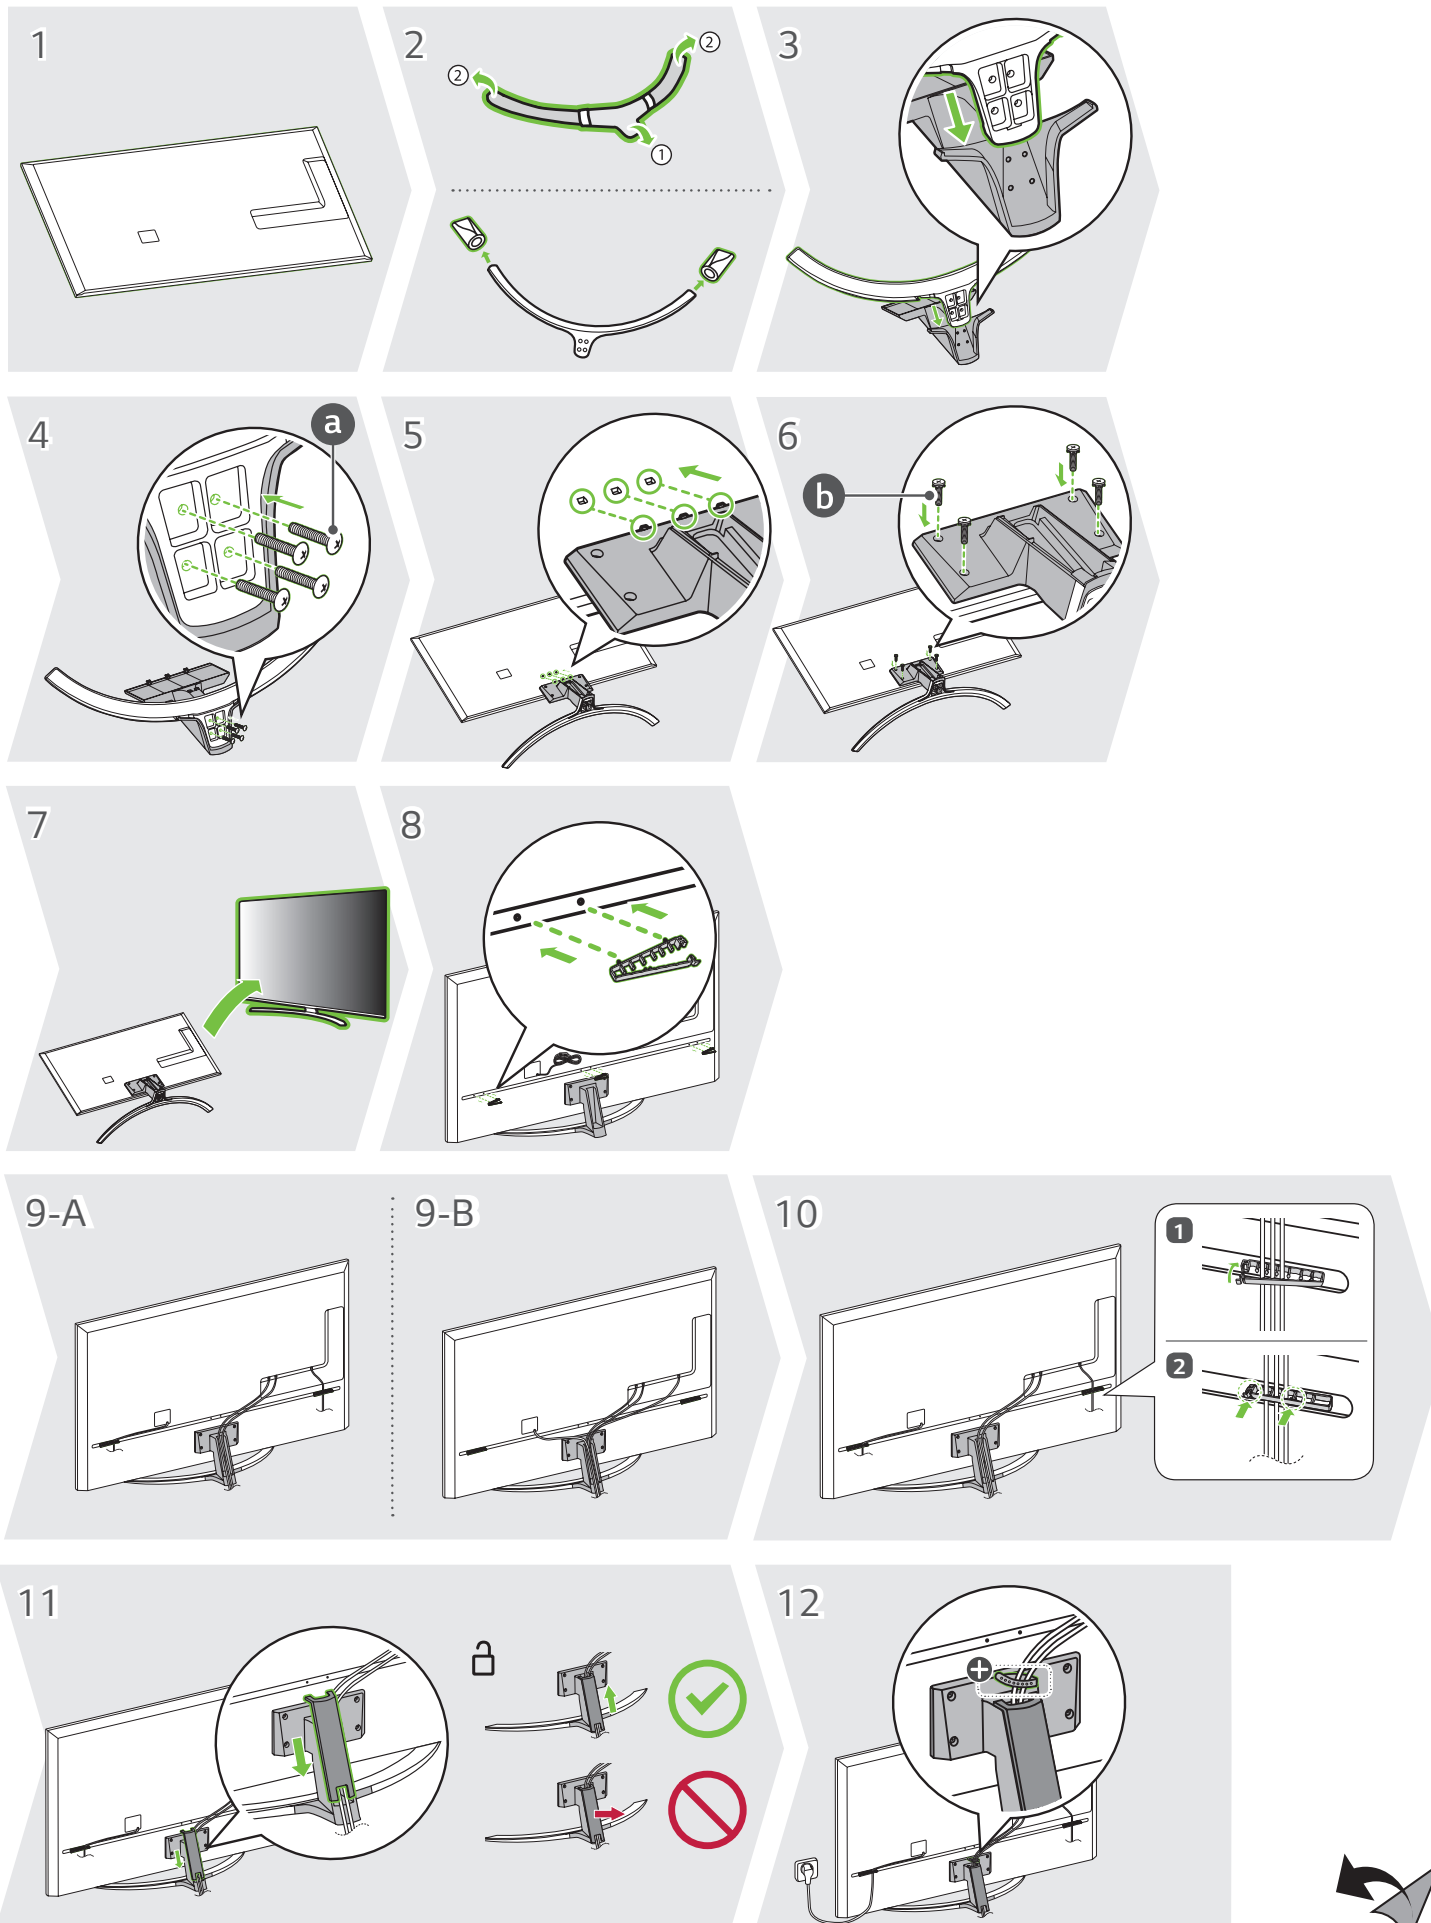

1
55NANO91*
55NANO92*

1
65NANO91*
65NANO92*

- English • Read Safety and Reference.
- Русский • Прочтите Руководство по технике безопасности.
- Українська • Прочитайте "Правила безпеки та довідкова інформація".
- Қазақша • Қауіпсіздік нұсқаулығын оқыңыз.
- O'zbekcha • Xavfsizlik bo'yicha ko'rsatmalar va havolalar'ni o'qib chiqing.
- Монгол • Аюулгүй ажиллагааны зааварчилгааг уншина уу.

⊕ : Depending on model / В зависимости от модели / Залежно від моделі / Үлгіге байланысты / Rusumiga qarab / Загвараас хамаарна

	A	B	C	D	E	F	F - G
	(mm)				(kg)		
55NANO913PA 55NANO916PA 55NANO919PA 55NANO923PB 55NANO926PB 55NANO929PB	1233	781	271	716	45.5	20.0	18.4
65NANO913PA 65NANO916PA 65NANO919PA 65NANO923PB 65NANO926PB 65NANO929PB	1452	903	336	839	44.9	30.3	28.6
Требования к электропитанию Вимоги до електроживлення Електрпідприємства шарттары				AC 100-240 V - 50 / 60 Hz			