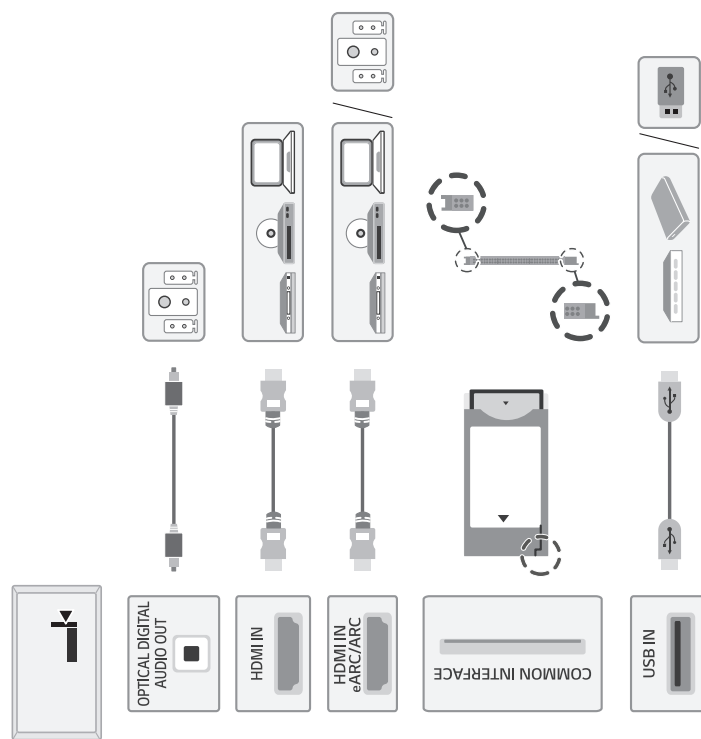

1
55NANO91*
55NANO92*

1
65NANO91*
65NANO92*

- English • Read Safety and Reference.
- Русский • Прочтите Руководство по технике безопасности.
- Українська • Прочитайте "Правила безпеки та довідкова інформація".
- Қазақша • Қауіпсіздік нұсқаулығын оқыңыз.
- O'zbekcha • Xavfsizlik bo'yicha ko'rsatmalar va havolalar'ni o'qib chiqing.
- Монгол • Аюулгүй ажиллагааны зааварчилгааг уншина уу.

⊕ : Depending on model / В зависимости от модели / Залежно від моделі / Үлгіге байланысты / Rusumiga qarab / Загвараас хамаарна

	A	B	C	D	E	F	F - G
	(mm)				(kg)		
55NANO913PA 55NANO916PA 55NANO919PA 55NANO923PB 55NANO926PB 55NANO929PB	1233	781	271	716	45.5	20.0	18.4
65NANO913PA 65NANO916PA 65NANO919PA 65NANO923PB 65NANO926PB 65NANO929PB	1452	903	336	839	44.9	30.3	28.6
Требования к электропитанию Вимоги до електроживлення Електрпідприємства шарттары				AC 100-240 V - 50 / 60 Hz			