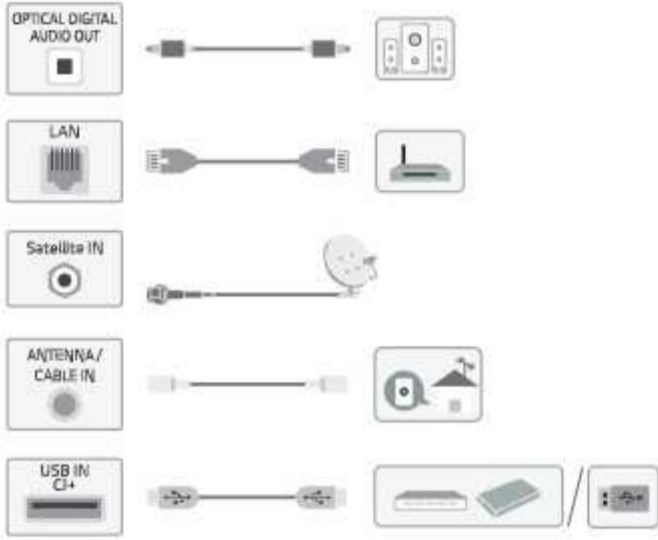

QLED75*
QLED80*

50QLED75*
55QLED75*
55QLED80*

65QLED75*
65QLED80*

	A	B	C	D	E	F	F-G
	(mm)				(kg)		
50QNED753QA 50QNED756QA 50QNED759QA	1120	718	257	653	49.2	14.4	14.0
55QNED753QA 55QNED756QA 55QNED759QA 55QNED806QA	1233	781	257	716	44.2	16.7	16.3
65QNED753QA 65QNED756QA 65QNED759QA 65QNED806QA	1452	906	295	839	44.3	24.9	24.5
Power requirement				AC 100-240 V- 50/60 Hz			