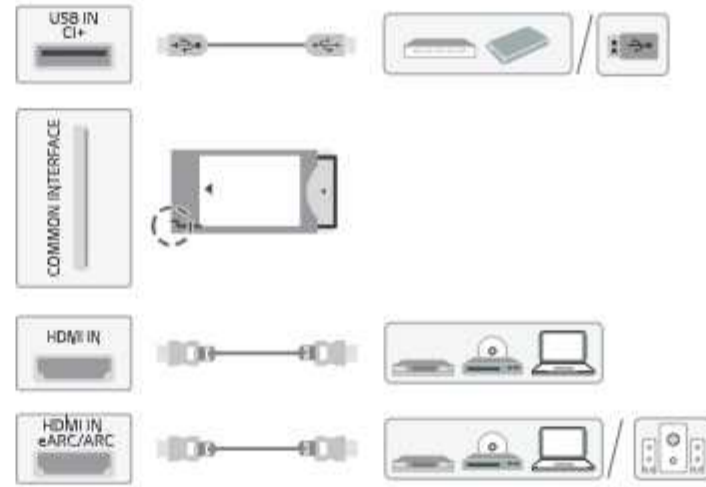

QLED75*
QLED80*

50QLED75*
55QLED75*
55QLED80*

65QLED75*
65QLED80*

	A	B	C	D	E	F	F-G
	(mm)				(kg)		
50QNED753QA 50QNED756QA 50QNED759QA	1120	718	257	653	49.2	14.4	14.0
55QNED753QA 55QNED756QA 55QNED759QA 55QNED806QA	1233	781	257	716	44.2	16.7	16.3
65QNED753QA 65QNED756QA 65QNED759QA 65QNED806QA	1452	906	295	839	44.3	24.9	24.5
Power requirement				AC 100-240 V- 50/60 Hz			