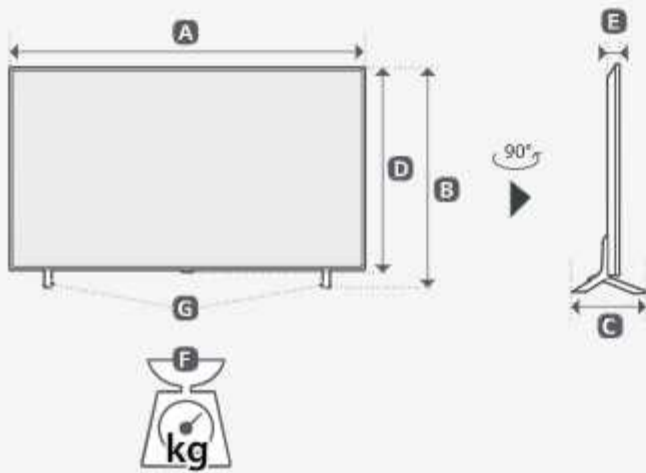

QLED75*
QLED80*

50QLED75*
55QLED75*
55QLED80*

65QLED75*
65QLED80*

	A	B	C	D	E	F	F-G
	(mm)				(kg)		
50QNED753QA 50QNED756QA 50QNED759QA	1120	718	257	653	49.2	14.4	14.0
55QNED753QA 55QNED756QA 55QNED759QA 55QNED806QA	1233	781	257	716	44.2	16.7	16.3
65QNED753QA 65QNED756QA 65QNED759QA 65QNED806QA	1452	906	295	839	44.3	24.9	24.5
Power requirement				AC 100-240 V- 50/60 Hz			

A	B	C x D (mm)	E
LSW240B MSW240	50QNED75*	200 x 200	M6
OLW480B MSW240	55QNED75* 55QNED80*	300 x 300	M6
OLW480B	65QNED75* 65QNED80*	300 x 300	M6

A	B	C (mm)	D
WB21LMB	50QNED75*	200	M6
WB21LMB	55/65QNED75* 55/65QNED80*	300	M6