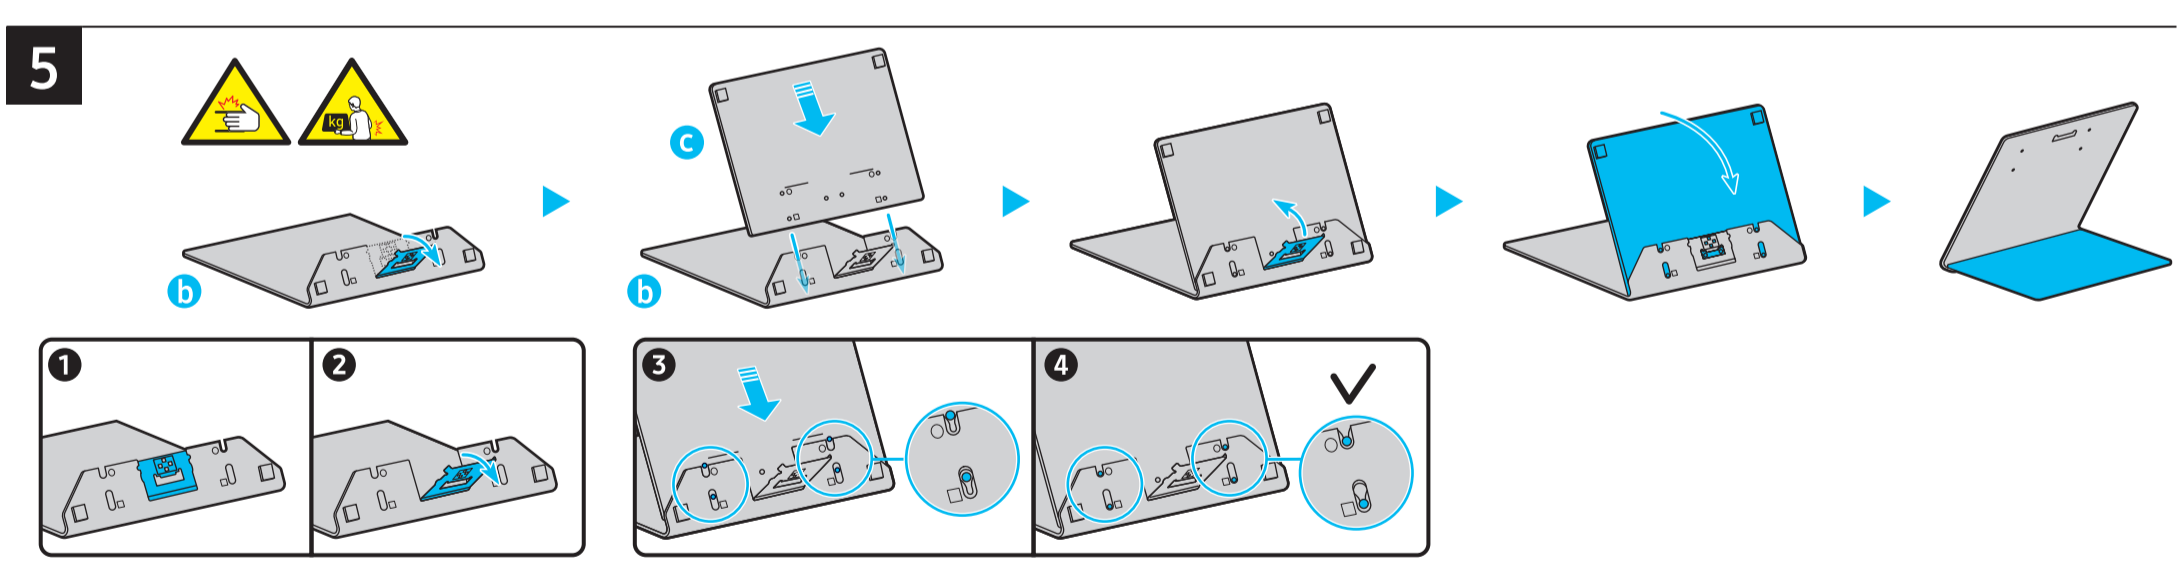

SAMSUNG

Руководство по распаковке и установке
Unpacking and Installation Guide

Қаптамадан шығару және орнату нұсқаулығы
Посібник з розпаковки та встановлення
Qadoqdan chiqarish va o'rnatish qo'llanmasi

S95C, QN7**C 55"-65" / QN8**C, QN9**C 65"

Не касайтесь экрана
Do not touch the screen
Не торкайтесь екрану
Экранды тигеңіз
Ekkranga tegmang

8

d-3

9

10

	A	B	C	D	E	F	G	H
QE55S95C	1224,6 mm (1224.6 mm)	706,3 mm (706.3 mm)	11,0 mm (11.0 mm)	771,4 mm (771.4 mm)	2679 mm (2679 mm)	138 cm (138 cm)	13,8 кг (13.8 kg)	23,9 кг (23.9 kg)
QE65S95C	1443,5 mm (1443.5 mm)	829,4 mm (829.4 mm)	11,0 mm (11.0 mm)	894,4 mm (894.4 mm)	2679 mm (2679 mm)	163 cm (163 cm)	18,9 кг (18.9 kg)	29,0 кг (29.0 kg)
QE55Q7**C	1224,8 mm (1224.8 mm)	705,3 mm (705.3 mm)	17,9 mm (17.9 mm)	775,4 mm (775.4 mm)	2679 mm (2679 mm)	138 cm (138 cm)	16,4 кг (16.4 kg)	26,5 кг (26.5 kg)
QE65Q7**C	1443,7 mm (1443.7 mm)	828,4 mm (828.4 mm)	17,9 mm (17.9 mm)	898,2 mm (898.2 mm)	2679 mm (2679 mm)	163 cm (163 cm)	22,4 кг (22.4 kg)	32,5 кг (32.5 kg)
QE65Q8**C	1443,7 mm (1443.7 mm)	828,4 mm (828.4 mm)	17,2 mm (17.2 mm)	898,2 mm (898.2 mm)	2679 mm (2679 mm)	163 cm (163 cm)	22,5 кг (22.5 kg)	32,6 кг (32.6 kg)
QE65Q9**C	1433,1 mm (1433.1 mm)	819,9 mm (819.9 mm)	15,2 mm (15.2 mm)	892,7 mm (892.7 mm)	2679 mm (2679 mm)	163 cm (163 cm)	22,4 кг (22.4 kg)	32,5 кг (32.5 kg)