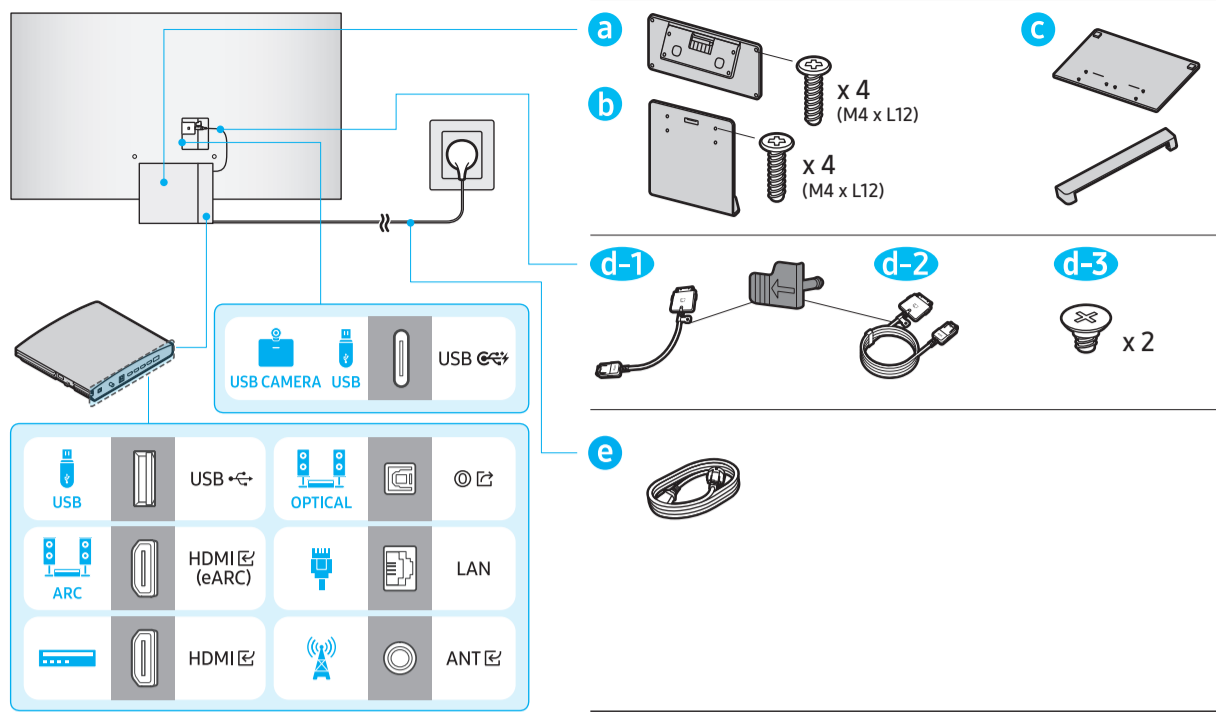

SAMSUNG

Руководство по распаковке и установке
Unpacking and Installation Guide

Қаптамадан шығару және орнату нұсқаулығы
Посібник з розпаковки та встановлення
Qadoqdan chiqarish va o'rnatish qo'llanmasi

S95C, QN7**C 55"-65" / QN8**C, QN9**C 65"

Не касайтесь экрана
Do not touch the screen
Не торкайтесь екрану
Экранды тигеңіз
Ekkranga tegmang

8

d-3

9

10

	A	B	C	D	E	F	G	H
QE55S95C	1224,6 mm (1224.6 mm)	706,3 mm (706.3 mm)	11,0 mm (11.0 mm)	771,4 mm (771.4 mm)	2679 mm (2679 mm)	138 cm (138 cm)	13,8 кг (13.8 kg)	23,9 кг (23.9 kg)
QE65S95C	1443,5 mm (1443.5 mm)	829,4 mm (829.4 mm)	11,0 mm (11.0 mm)	894,4 mm (894.4 mm)	2679 mm (2679 mm)	163 cm (163 cm)	18,9 кг (18.9 kg)	29,0 кг (29.0 kg)
QE55Q7**C	1224,8 mm (1224.8 mm)	705,3 mm (705.3 mm)	17,9 mm (17.9 mm)	775,4 mm (775.4 mm)	2679 mm (2679 mm)	138 cm (138 cm)	16,4 кг (16.4 kg)	26,5 кг (26.5 kg)
QE65Q7**C	1443,7 mm (1443.7 mm)	828,4 mm (828.4 mm)	17,9 mm (17.9 mm)	898,2 mm (898.2 mm)	2679 mm (2679 mm)	163 cm (163 cm)	22,4 кг (22.4 kg)	32,5 кг (32.5 kg)
QE65Q8**C	1443,7 mm (1443.7 mm)	828,4 mm (828.4 mm)	17,2 mm (17.2 mm)	898,2 mm (898.2 mm)	2679 mm (2679 mm)	163 cm (163 cm)	22,5 кг (22.5 kg)	32,6 кг (32.6 kg)
QE65Q9**C	1433,1 mm (1433.1 mm)	819,9 mm (819.9 mm)	15,2 mm (15.2 mm)	892,7 mm (892.7 mm)	2679 mm (2679 mm)	163 cm (163 cm)	22,4 кг (22.4 kg)	32,5 кг (32.5 kg)

* : 0-9, A-Z

	VESA A x B (mm) VESA A x B (mm)	C (mm) C (mm)	D	E x 4	F (mm) F (mm)	G (mm) G (mm)	H (mm) H (mm)	I (mm) I (mm)
QE55S95C	400 x 300	5-6	C + ★	M8	1.25	160.7	412.3	240.1
QE65S95C						217.3	521.8	306.7
QE55Q7**C						182.7	410.1	212.8
QE65Q7**C						219.6	521.9	303.6
QE65Q8**C						219.6	521.9	303.6
QE65Q9**C						214.3	516.6	300.4