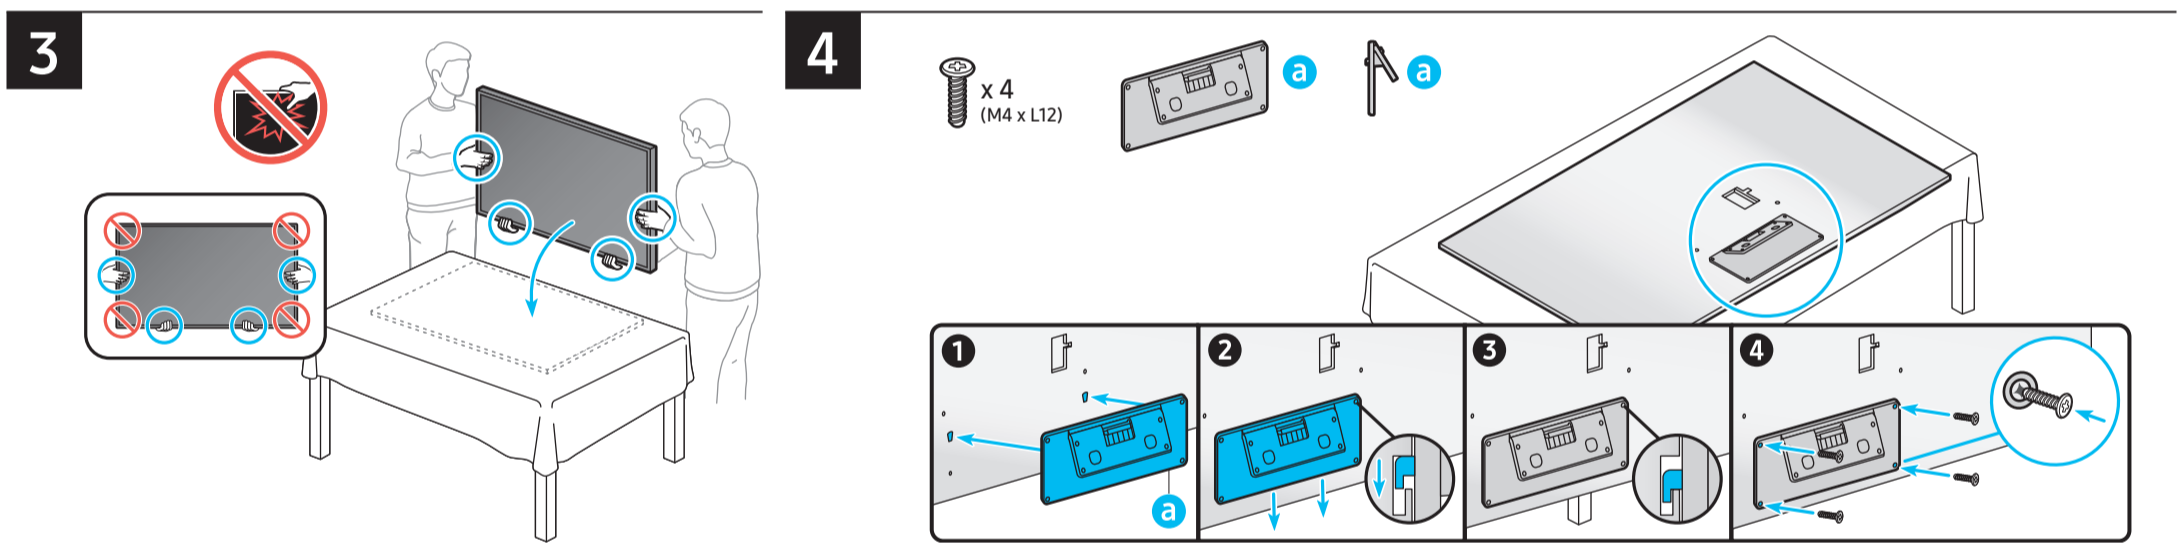

SAMSUNG

Руководство по распаковке и установке
Unpacking and Installation Guide

Қаптамадан шығару және орнату нұсқаулығы
Посібник з розпаковки та встановлення
Qadoqdan chiqarish va o'rnatish qo'llanmasi

S95C, QN7**C 55"-65" / QN8**C, QN9**C 65"

Не касайтесь экрана
Do not touch the screen
Не торкайтесь екрану
Экранды тигеңіз
Ekkranga tegmang

8

d-3

9

10

	A	B	C	D	E	F	G	H
QE55S95C	1224,6 mm (1224.6 mm)	706,3 mm (706.3 mm)	11,0 mm (11.0 mm)	771,4 mm (771.4 mm)	2679 mm (2679 mm)	138 cm (138 cm)	13,8 кг (13.8 kg)	23,9 кг (23.9 kg)
QE65S95C	1443,5 mm (1443.5 mm)	829,4 mm (829.4 mm)	11,0 mm (11.0 mm)	894,4 mm (894.4 mm)	2679 mm (2679 mm)	163 cm (163 cm)	18,9 кг (18.9 kg)	29,0 кг (29.0 kg)
QE55Q7**C	1224,8 mm (1224.8 mm)	705,3 mm (705.3 mm)	17,9 mm (17.9 mm)	775,4 mm (775.4 mm)	2679 mm (2679 mm)	138 cm (138 cm)	16,4 кг (16.4 kg)	26,5 кг (26.5 kg)
QE65Q7**C	1443,7 mm (1443.7 mm)	828,4 mm (828.4 mm)	17,9 mm (17.9 mm)	898,2 mm (898.2 mm)	2679 mm (2679 mm)	163 cm (163 cm)	22,4 кг (22.4 kg)	32,5 кг (32.5 kg)
QE65Q8**C	1443,7 mm (1443.7 mm)	828,4 mm (828.4 mm)	17,2 mm (17.2 mm)	898,2 mm (898.2 mm)	2679 mm (2679 mm)	163 cm (163 cm)	22,5 кг (22.5 kg)	32,6 кг (32.6 kg)
QE65Q9**C	1433,1 mm (1433.1 mm)	819,9 mm (819.9 mm)	15,2 mm (15.2 mm)	892,7 mm (892.7 mm)	2679 mm (2679 mm)	163 cm (163 cm)	22,4 кг (22.4 kg)	32,5 кг (32.5 kg)