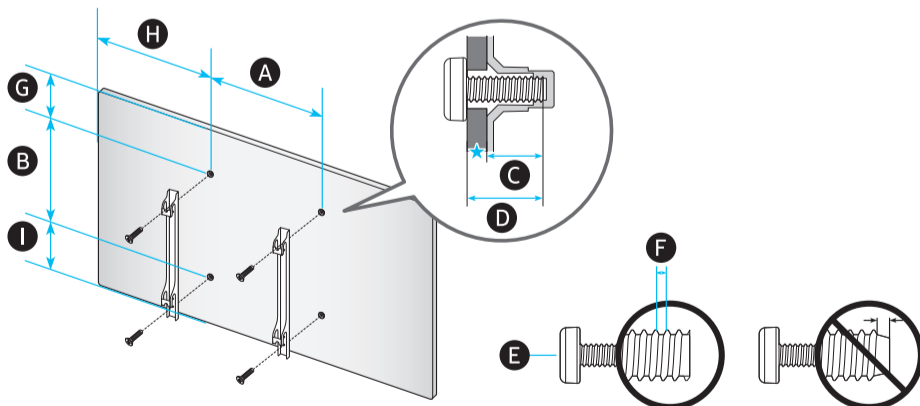

SAMSUNG

Руководство по распаковке и установке
Unpacking and Installation Guide

Қаптамадан шығару және орнату нұсқаулығы
Посібник з розпаковки та встановлення
Qadoqdan chiqarish va o'rnatish qo'llanmasi

S95C, QN7**C 55"-65" / QN8**C, QN9**C 65"

Не касайтесь экрана
Do not touch the screen
Не торкайтесь екрану
Экранды тигеңіз
Ekkranga tegmang

8

d-3

9

10

	A	B	C	D	E	F	G	H
QE55S95C	1224,6 mm (1224.6 mm)	706,3 mm (706.3 mm)	11,0 mm (11.0 mm)	771,4 mm (771.4 mm)	2679 mm (2679 mm)	138 cm (138 cm)	13,8 кг (13.8 kg)	23,9 кг (23.9 kg)
QE65S95C	1443,5 mm (1443.5 mm)	829,4 mm (829.4 mm)	11,0 mm (11.0 mm)	894,4 mm (894.4 mm)	2679 mm (2679 mm)	163 cm (163 cm)	18,9 кг (18.9 kg)	29,0 кг (29.0 kg)
QE55Q7**C	1224,8 mm (1224.8 mm)	705,3 mm (705.3 mm)	17,9 mm (17.9 mm)	775,4 mm (775.4 mm)	2679 mm (2679 mm)	138 cm (138 cm)	16,4 кг (16.4 kg)	26,5 кг (26.5 kg)
QE65Q7**C	1443,7 mm (1443.7 mm)	828,4 mm (828.4 mm)	17,9 mm (17.9 mm)	898,2 mm (898.2 mm)	2679 mm (2679 mm)	163 cm (163 cm)	22,4 кг (22.4 kg)	32,5 кг (32.5 kg)
QE65Q8**C	1443,7 mm (1443.7 mm)	828,4 mm (828.4 mm)	17,2 mm (17.2 mm)	898,2 mm (898.2 mm)	2679 mm (2679 mm)	163 cm (163 cm)	22,5 кг (22.5 kg)	32,6 кг (32.6 kg)
QE65Q9**C	1433,1 mm (1433.1 mm)	819,9 mm (819.9 mm)	15,2 mm (15.2 mm)	892,7 mm (892.7 mm)	2679 mm (2679 mm)	163 cm (163 cm)	22,4 кг (22.4 kg)	32,5 кг (32.5 kg)

* : 0-9, A-Z

	VESA A x B (mm) VESA A x B (mm)	C (mm) C (mm)	D	E x 4	F (mm) F (mm)	G (mm) G (mm)	H (mm) H (mm)	I (mm) I (mm)
QE55S95C	400 x 300	5-6	C + ★	M8	1.25	160.7	412.3	240.1
QE65S95C						217.3	521.8	306.7
QE55Q7**C						182.7	410.1	212.8
QE65Q7**C						219.6	521.9	303.6
QE65Q8**C						219.6	521.9	303.6
QE65Q9**C						214.3	516.6	300.4