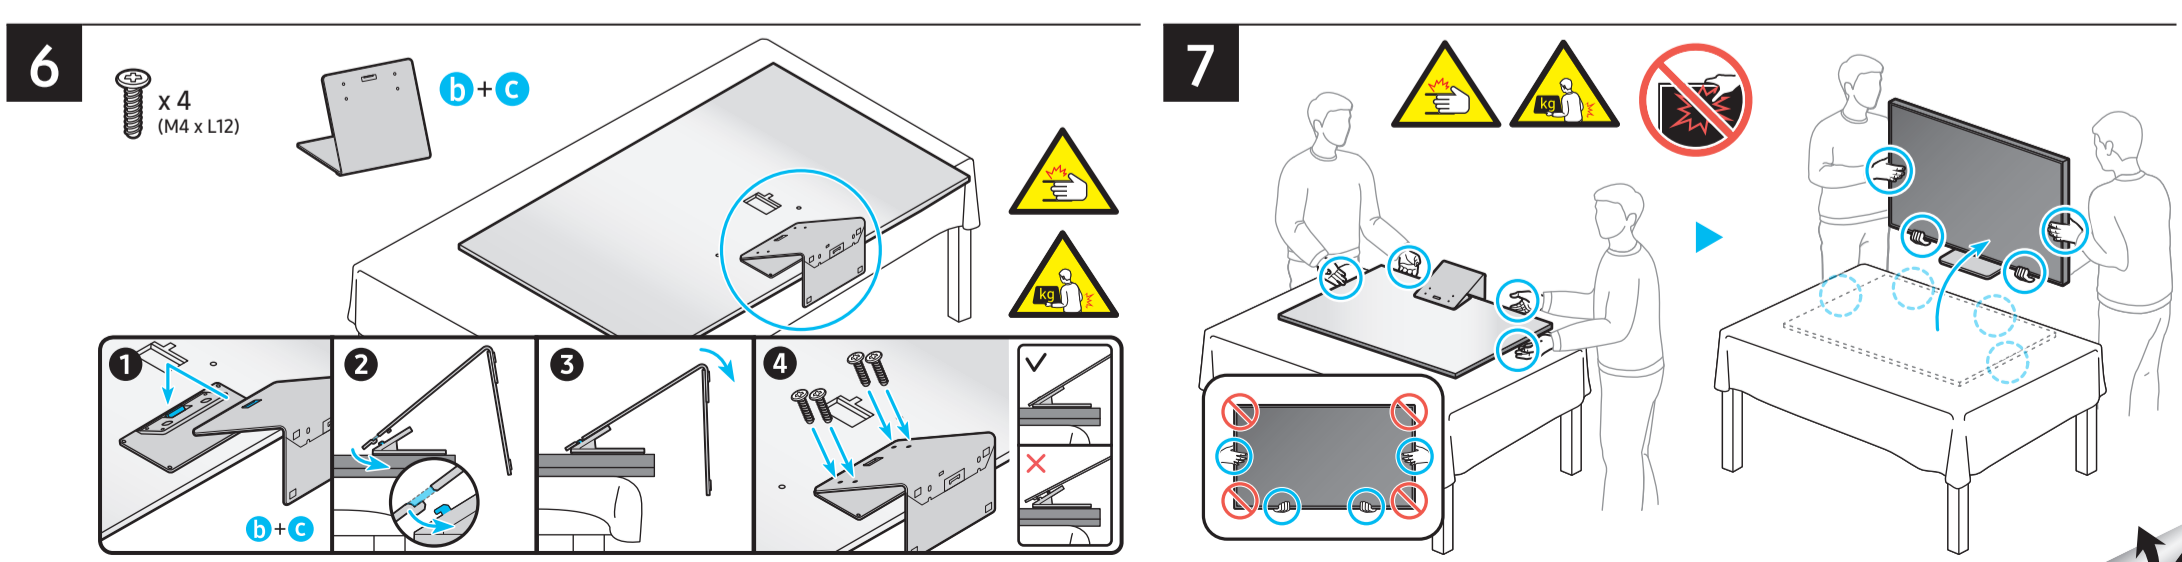

SAMSUNG

Руководство по распаковке и установке
Unpacking and Installation Guide

Қаптамадан шығару және орнату нұсқаулығы
Посібник з розпаковки та встановлення
Qadoqdan chiqarish va o'rnatish qo'llanmasi

S95C, QN7**C 55"-65" / QN8**C, QN9**C 65"

Не касайтесь экрана
Do not touch the screen
Не торкайтесь екрану
Экранды тигеңіз
Ekkranga tegmang

8

d-3

9

10

	A	B	C	D	E	F	G	H
QE55S95C	1224,6 mm (1224.6 mm)	706,3 mm (706.3 mm)	11,0 mm (11.0 mm)	771,4 mm (771.4 mm)	2679 mm (2679 mm)	138 cm (138 cm)	13,8 кг (13.8 kg)	23,9 кг (23.9 kg)
QE65S95C	1443,5 mm (1443.5 mm)	829,4 mm (829.4 mm)	11,0 mm (11.0 mm)	894,4 mm (894.4 mm)	2679 mm (2679 mm)	163 cm (163 cm)	18,9 кг (18.9 kg)	29,0 кг (29.0 kg)
QE55Q7**C	1224,8 mm (1224.8 mm)	705,3 mm (705.3 mm)	17,9 mm (17.9 mm)	775,4 mm (775.4 mm)	2679 mm (2679 mm)	138 cm (138 cm)	16,4 кг (16.4 kg)	26,5 кг (26.5 kg)
QE65Q7**C	1443,7 mm (1443.7 mm)	828,4 mm (828.4 mm)	17,9 mm (17.9 mm)	898,2 mm (898.2 mm)	2679 mm (2679 mm)	163 cm (163 cm)	22,4 кг (22.4 kg)	32,5 кг (32.5 kg)
QE65Q8**C	1443,7 mm (1443.7 mm)	828,4 mm (828.4 mm)	17,2 mm (17.2 mm)	898,2 mm (898.2 mm)	2679 mm (2679 mm)	163 cm (163 cm)	22,5 кг (22.5 kg)	32,6 кг (32.6 kg)
QE65Q9**C	1433,1 mm (1433.1 mm)	819,9 mm (819.9 mm)	15,2 mm (15.2 mm)	892,7 mm (892.7 mm)	2679 mm (2679 mm)	163 cm (163 cm)	22,4 кг (22.4 kg)	32,5 кг (32.5 kg)