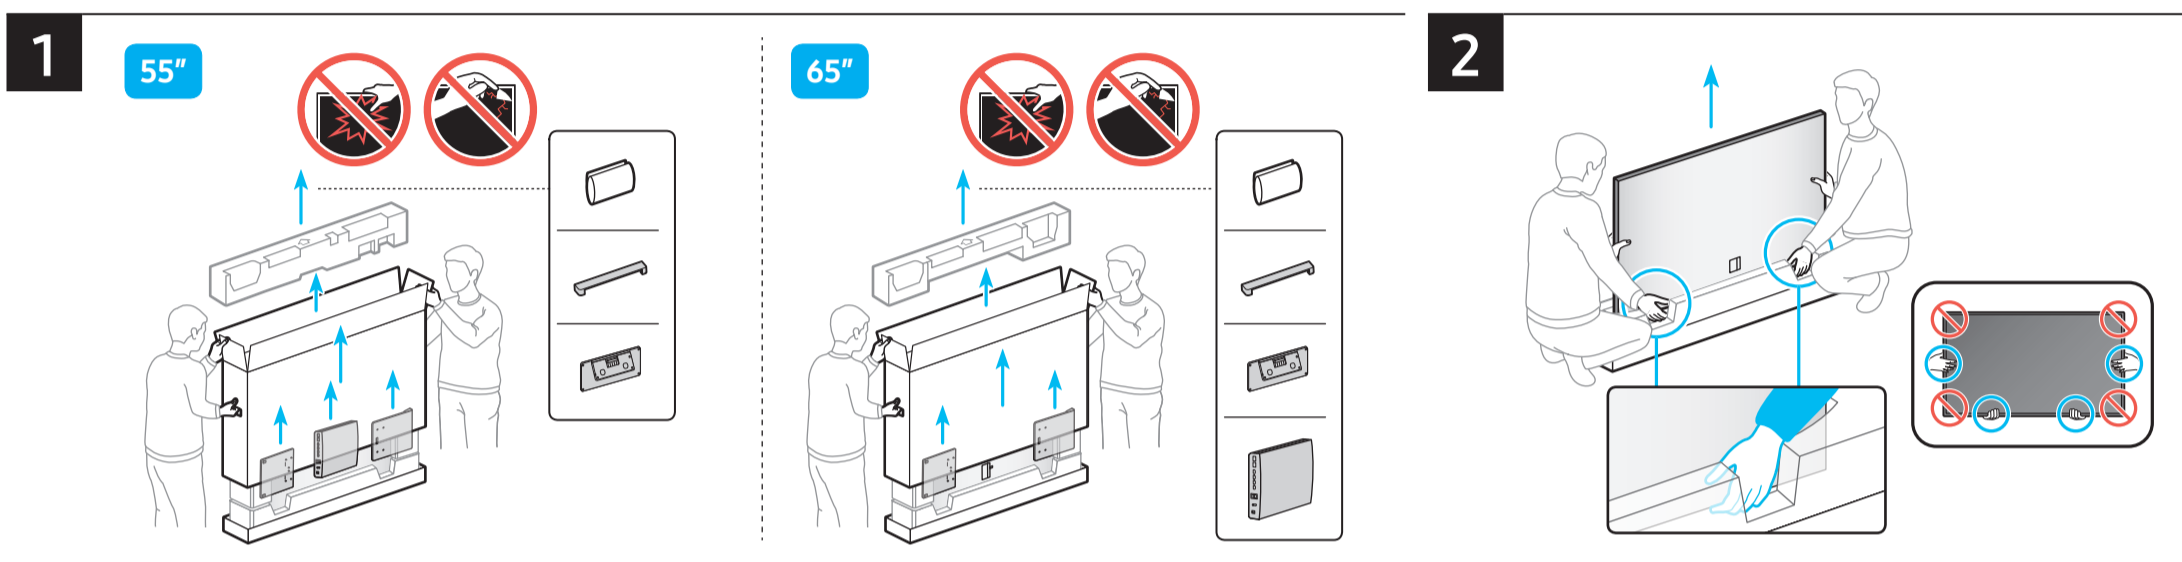

SAMSUNG

Руководство по распаковке и установке
Unpacking and Installation Guide

Қаптамадан шығару және орнату нұсқаулығы
Посібник з розпаковки та встановлення
Qadoqdan chiqarish va o'rnatish qo'llanmasi

S95C, QN7**C 55"-65" / QN8**C, QN9**C 65"

Не касайтесь экрана
Do not touch the screen
Не торкайтесь екрану
Экранды тигеңіз
Ekkranga tegmang

8

d-3

9

10

	A	B	C	D	E	F	G	H
QE55S95C	1224,6 mm (1224.6 mm)	706,3 mm (706.3 mm)	11,0 mm (11.0 mm)	771,4 mm (771.4 mm)	2679 mm (2679 mm)	138 cm (138 cm)	13,8 кг (13.8 kg)	23,9 кг (23.9 kg)
QE65S95C	1443,5 mm (1443.5 mm)	829,4 mm (829.4 mm)	11,0 mm (11.0 mm)	894,4 mm (894.4 mm)	2679 mm (2679 mm)	163 cm (163 cm)	18,9 кг (18.9 kg)	29,0 кг (29.0 kg)
QE55Q7**C	1224,8 mm (1224.8 mm)	705,3 mm (705.3 mm)	17,9 mm (17.9 mm)	775,4 mm (775.4 mm)	2679 mm (2679 mm)	138 cm (138 cm)	16,4 кг (16.4 kg)	26,5 кг (26.5 kg)
QE65Q7**C	1443,7 mm (1443.7 mm)	828,4 mm (828.4 mm)	17,9 mm (17.9 mm)	898,2 mm (898.2 mm)	2679 mm (2679 mm)	163 cm (163 cm)	22,4 кг (22.4 kg)	32,5 кг (32.5 kg)
QE65Q8**C	1443,7 mm (1443.7 mm)	828,4 mm (828.4 mm)	17,2 mm (17.2 mm)	898,2 mm (898.2 mm)	2679 mm (2679 mm)	163 cm (163 cm)	22,5 кг (22.5 kg)	32,6 кг (32.6 kg)
QE65Q9**C	1433,1 mm (1433.1 mm)	819,9 mm (819.9 mm)	15,2 mm (15.2 mm)	892,7 mm (892.7 mm)	2679 mm (2679 mm)	163 cm (163 cm)	22,4 кг (22.4 kg)	32,5 кг (32.5 kg)