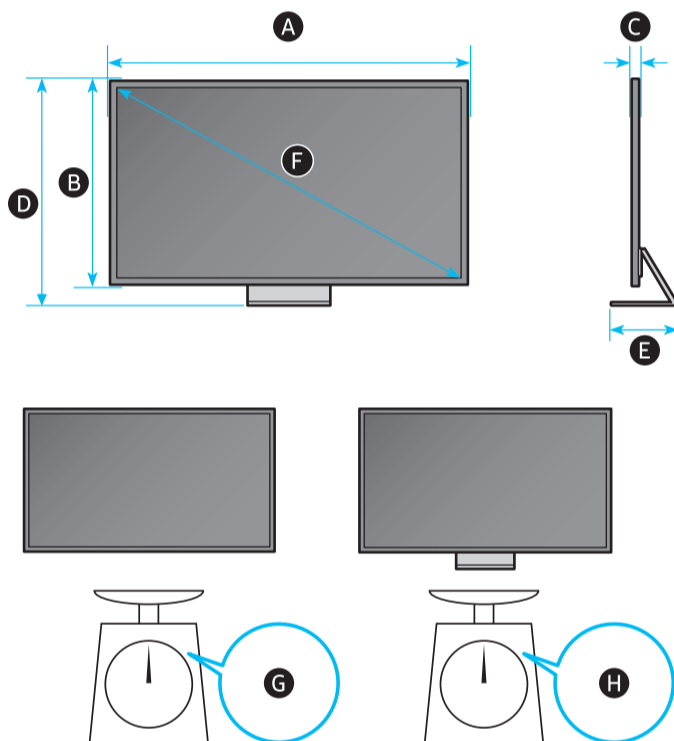

Не касайтесь экрана
Do not touch the screen
Не торкайтесь екрану
Экранды тигеңіз
Ekkranga tegmang

8

d-3

9

10

	A	B	C	D	E	F	G	H
QE55S95C	1224,6 mm (1224.6 mm)	706,3 mm (706.3 mm)	11,0 mm (11.0 mm)	771,4 mm (771.4 mm)	2679 mm (2679 mm)	138 cm (138 cm)	13,8 кг (13.8 kg)	23,9 кг (23.9 kg)
QE65S95C	1443,5 mm (1443.5 mm)	829,4 mm (829.4 mm)	11,0 mm (11.0 mm)	894,4 mm (894.4 mm)	2679 mm (2679 mm)	163 cm (163 cm)	18,9 кг (18.9 kg)	29,0 кг (29.0 kg)
QE55Q7**C	1224,8 mm (1224.8 mm)	705,3 mm (705.3 mm)	17,9 mm (17.9 mm)	775,4 mm (775.4 mm)	2679 mm (2679 mm)	138 cm (138 cm)	16,4 кг (16.4 kg)	26,5 кг (26.5 kg)
QE65Q7**C	1443,7 mm (1443.7 mm)	828,4 mm (828.4 mm)	17,9 mm (17.9 mm)	898,2 mm (898.2 mm)	2679 mm (2679 mm)	163 cm (163 cm)	22,4 кг (22.4 kg)	32,5 кг (32.5 kg)
QE65Q8**C	1443,7 mm (1443.7 mm)	828,4 mm (828.4 mm)	17,2 mm (17.2 mm)	898,2 mm (898.2 mm)	2679 mm (2679 mm)	163 cm (163 cm)	22,5 кг (22.5 kg)	32,6 кг (32.6 kg)
QE65Q9**C	1433,1 mm (1433.1 mm)	819,9 mm (819.9 mm)	15,2 mm (15.2 mm)	892,7 mm (892.7 mm)	2679 mm (2679 mm)	163 cm (163 cm)	22,4 кг (22.4 kg)	32,5 кг (32.5 kg)

* : 0-9, A-Z

	VESA A x B (mm) VESA A x B (mm)	C (mm) C (mm)	D	E x 4	F (mm) F (mm)	G (mm) G (mm)	H (mm) H (mm)	I (mm) I (mm)
QE55S95C	400 x 300	5-6	C + ★	M8	1.25	160.7	412.3	240.1
QE65S95C						217.3	521.8	306.7
QE55Q7**C						182.7	410.1	212.8
QE65Q7**C						219.6	521.9	303.6
QE65Q8**C						219.6	521.9	303.6
QE65Q9**C						214.3	516.6	300.4