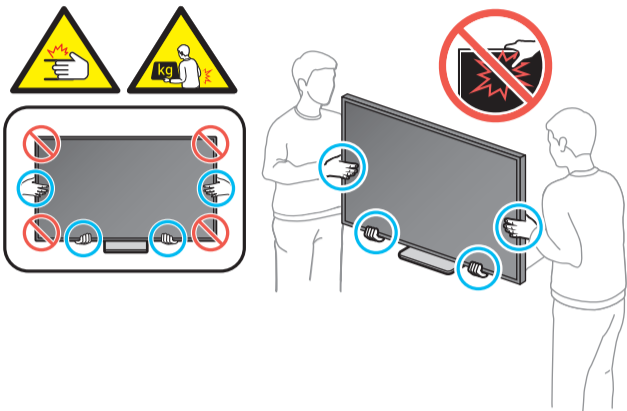

Не касайтесь экрана
Do not touch the screen
Не торкайтесь екрану
Экранды тигеңіз
Ekkranga tegmang

8

d-3

9

10

	A	B	C	D	E	F	G	H
QE55S95C	1224,6 mm (1224.6 mm)	706,3 mm (706.3 mm)	11,0 mm (11.0 mm)	771,4 mm (771.4 mm)	2679 mm (2679 mm)	138 cm (138 cm)	13,8 кг (13.8 kg)	23,9 кг (23.9 kg)
QE65S95C	1443,5 mm (1443.5 mm)	829,4 mm (829.4 mm)	11,0 mm (11.0 mm)	894,4 mm (894.4 mm)	2679 mm (2679 mm)	163 cm (163 cm)	18,9 кг (18.9 kg)	29,0 кг (29.0 kg)
QE55Q7**C	1224,8 mm (1224.8 mm)	705,3 mm (705.3 mm)	17,9 mm (17.9 mm)	775,4 mm (775.4 mm)	2679 mm (2679 mm)	138 cm (138 cm)	16,4 кг (16.4 kg)	26,5 кг (26.5 kg)
QE65Q7**C	1443,7 mm (1443.7 mm)	828,4 mm (828.4 mm)	17,9 mm (17.9 mm)	898,2 mm (898.2 mm)	2679 mm (2679 mm)	163 cm (163 cm)	22,4 кг (22.4 kg)	32,5 кг (32.5 kg)
QE65Q8**C	1443,7 mm (1443.7 mm)	828,4 mm (828.4 mm)	17,2 mm (17.2 mm)	898,2 mm (898.2 mm)	2679 mm (2679 mm)	163 cm (163 cm)	22,5 кг (22.5 kg)	32,6 кг (32.6 kg)
QE65Q9**C	1433,1 mm (1433.1 mm)	819,9 mm (819.9 mm)	15,2 mm (15.2 mm)	892,7 mm (892.7 mm)	2679 mm (2679 mm)	163 cm (163 cm)	22,4 кг (22.4 kg)	32,5 кг (32.5 kg)