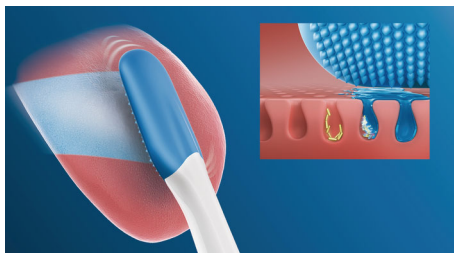

Тщательная чистка языка

Наслаждайтесь идеальной чистотой благодаря эффективному удалению налета на всей поверхности языка. Скребок TongueCare+ с эргономичной конструкцией обеспечивает по-настоящему комфортную чистку. Небольшая гибкая насадка позволяет с легкостью удалять бактерии, вызывающие неприятный запах изо рта, в любых труднодоступных участках.