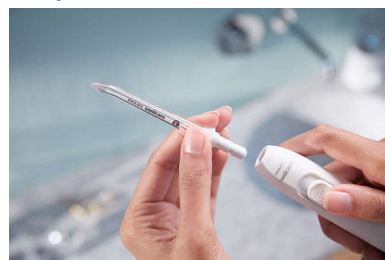

Направляющий наконечник

Узкая, расположенная под углом к ручке насадка с направляющим наконечником обеспечивает правильное расположение прибора. Расположите наконечник насадки сразу над линией десен и немного надавите, чтобы он прикоснулся к десне с зубам, после чего перемещайте вдоль зубного ряда.

Дата выпуска 2023-02-16

Версия: 4.4.1

EAN: 08 71010 39470 28

© 2023 Koninklijke Philips N.V.
Все права защищены.

Характеристики могут меняться без предварительного уведомления. Торговые марки являются собственностью Koninklijke Philips N.V. или соответствующих владельцев.

www.philips.com