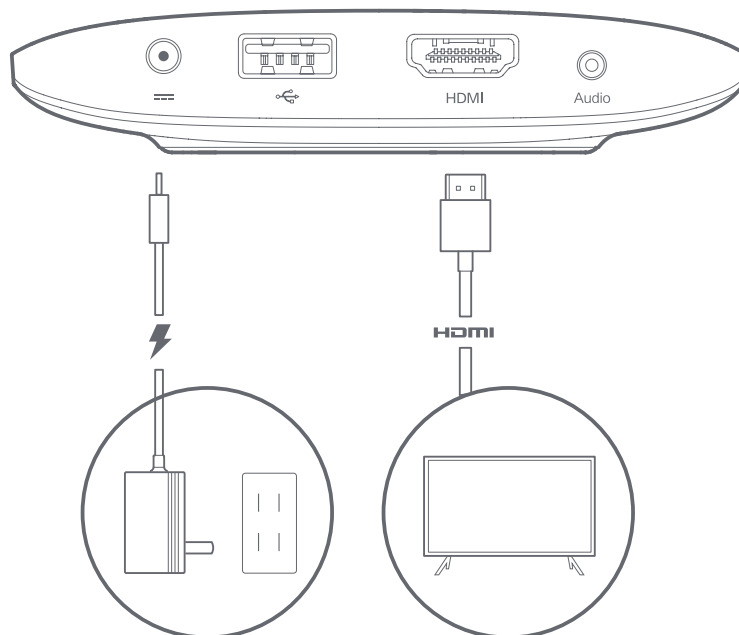

1 Подключите Mi Box к телевизору