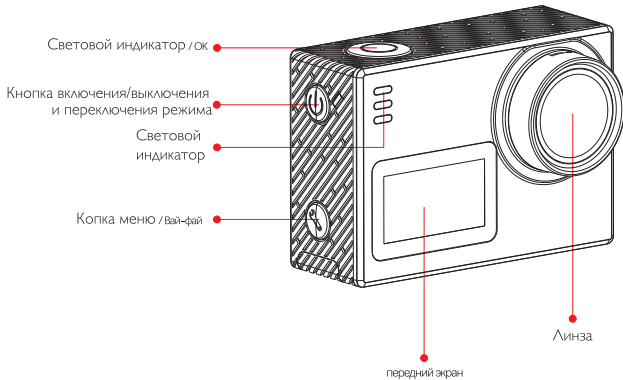

Картинки (передняя)