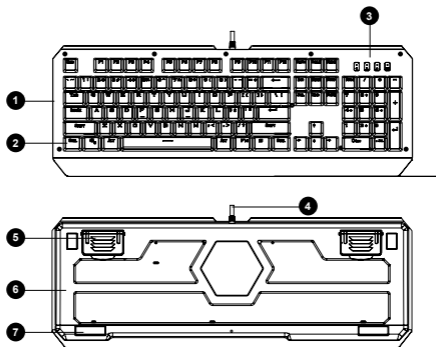

1	Korpuss	5	Trijkājis
2	Taustiņa uzmava	6	Apakšējais vāks
3	Indikatorgaisma	7	Pamatnes atbalsts
4	Kabelis		

Tehniskā specifikācija

DATORSPĒĻU TASTATŪRA HAZARD

104 zili izgaismoti mehāniski slēdži

Pogu dzīvescikls – 60 miljoni piespiedieni

Divu veidu taustiņu pretbloķēšanas funkcijas

WIN pogas bloķēšana

20 fona izgaismojumu veidu

Taustiņu gājiens – 4,0 mm

Trigera gājiens – 2,4 mm

Palaišanas spēks 60 g

Vīts kabelis ar ferīta magnēta gredzenu

Sistēmas prasības: WIN 7/8/10