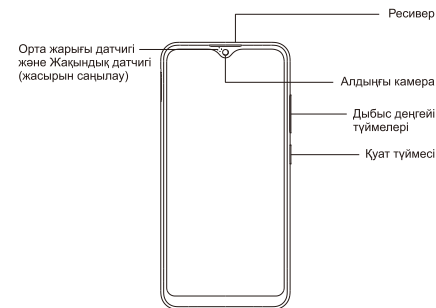

Визуальды сипаттамалары

vivo

vivo 2015

Пайдаланушының қысқаша нұсқаулығы

Өз телефоныңызды пайдалану алдында осы Пайдаланушының қысқаша нұсқаулығымен мұқият танысыңыз және болашақта анықтамалық материал ретінде сақтап қойыңыз.