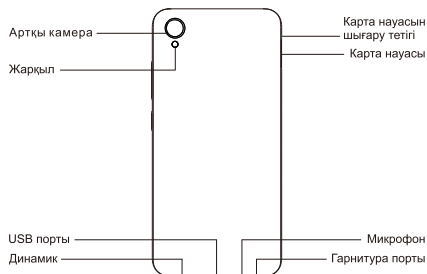

## Арнайы нұсқаулар

Орта жарығы датчигі және Жақындық датчигі

Бұл құрылғының орта жарығы датчигі мен жақындық датчигі ресивердің он жағында жасырылған. Датчиктердің дұрыс жұмысын қамтамасыз ету үшін шаң-тозанның, майдың түсуін алдын алу немесе жарық өтпейтін үлдірді қолдану қажет. Үшінші тараптық экран үлдірін пайдалану датчиктер бұғаттаушы дабыл белгілері немесе бұғатталған экран кіріс қондырғыларға жауап бермеуіне алып келеді, сондықтан датчигі ашу үшін үлдірді алып тастау қажет.