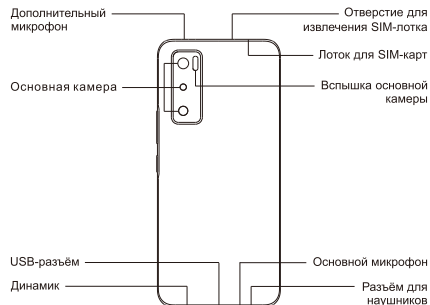

Юридическая информация находится в разделе Настроек > О телефоне > Юридическая информация.

Этот документ предназначен исключительно для ознакомления. Описанные функции и представленные изображения могут немного отличаться от Вашего устройства.

vivo

V2023

Краткое руководство

Внешний вид устройства

Перед началом эксплуатации телефона внимательно ознакомьтесь с данным руководством и сохраните его на будущее.