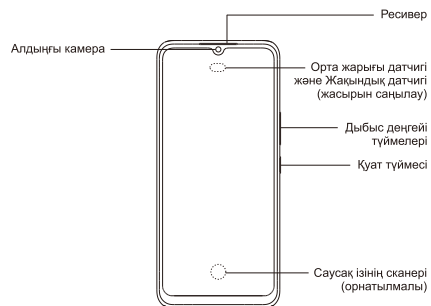

Визуальды сипаттамалары

vivo

V2023

Пайдаланушының қысқаша нұсқаулығы

Өз телефоныңызды пайдалану алдында осы Пайдаланушының қысқаша нұсқаулығымен мұқият танысыңыз және болашақта анықтамалық материал ретінде сақтап қойыңыз.