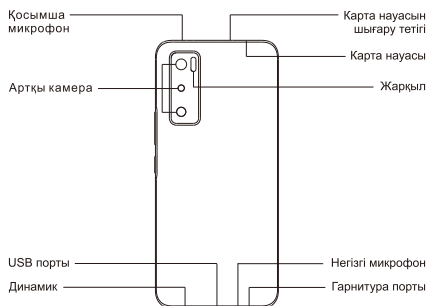

Өнімнің техникалық сипаттамалары

Өнімнің атауы	Ұялы телефон
Өнімнің үлгісі	V2023
Камера	Алдыңғы: 16МП
	Артқы: 48МП+2МП+2МП
Акумулятор	4100 мАСағ (TYP)
Өлшемі	161,00 × 74,08 × 7,83мм
Алдыңғы экраны	16,37 см (6,44") 2400 × 1080
Жұмыс үрдісінің оңтайлы температура ауқымы: 0 С және 35 С аралығы, ал оңтайлы сақтау температурасы ауқымы: -20 С және 45 С аралығы. Қатты ыстық немесе суық құрылғыңызға немесе керек-жарақтарына зиян келтіруі мүмкін.	

SAR мәндері

CE SAR	0,982 Вт/кг (басы) 1,074 Вт/кг (денесі)

Өнімнің стандартты керек-жарақтары

Ұялы телефон × 1
Зарядтағыш × 1
Гарнитура × 1
USB кабелі × 1

Істік × 1
Көпілдік талоны × 1
Телефонның тысқабы × 1
Пайдаланушының қысқаша нұсқаулығы × 1

Версия: V1.0 5199255 FXXX

Арнайы нұсқаулар

- Орта жарығы датчигі және Жақындық датчигі

Осы құрылғының орта жарығы датчигі мен жақындық датчигі ресивер астында жасырылған. Датчиктер дұрыс жұмыс істейтіндігіне көз жеткізу үшін, оларды шаңнан, майдан немесе жарық өткізбейтін таспадан алыс ұстаңыз. Үшінші тараптың экран қорғағышын пайдалану датчиктердің құлыпталу дабылына немесе құлыпталған экранның кіріс қоңырауларға жауап бермеуіне себеп болуы мүмкін, сол себепті датчиктерді қою үшін таспаны қию керек.

- Саусақ ізінің сканері

Үшінші тараптық үлдірі саусақ іздерінің танылуына теріс әсер етуі мүмкін. Саусақ ізінің датчигіне арналған жеке дизайны бар vivo ресми қорғаныс үлдірін пайдалану қажет.

vivo компаниясына қош келдіңіз

Осы пайдаланушының қысқаша нұсқаулығы телефонды баптау және оның негізгі қызметтерін пайдалану жолы туралы ақпараттан тұрады. Барынша толық нұсқауларды алу үшін телефонды қосып, Параметрлер > Телефон туралы > Тұтынушыларды қолдау қызмет > Қолмен бөліміне өтіңіз. Сондай-ақ, vivo ресми сайтынан көбірек пайдалы ақпаратты біле аласыз.

Заңды ақпаратты алу үшін Параметрлер > Телефон туралы > Заңды ақпарат тармағына өтіңіз.

Бұл нұсқаулықта суреттелген суреттер мен қызметтер тек ақпараттық сипатқа ие. Олар нақты өнімнен айрықшалануы мүмкін.