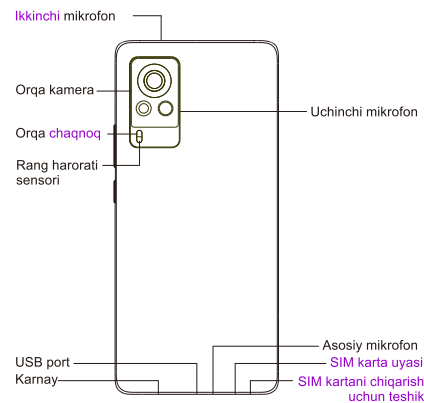

Ko'rinishi

Maxsus ko'rsatmalar

• Atrof yoritilganligi sensori va Yaqinlashuv sensori

Bu qurilmaning atrof yoritilganligi sensori va yaqinlashuv sensori qabul qilgichning quyi o'ng tomonida joylashgan. Sensorlar yaxshi ishlashi uchun ularga chang, moy tekkizmang yoki nur o'tkazmaydigan plyonka bilan berkitmang. **Agar sizda original bo'lmagan himoya plyonkasidan foydalanish oqibatida yaqinlashuv sensori kutilganidek ishlamas yoki ekran qulf ekanligida kiruvchi chaqiruvga javob berish imkoniyati ishlamas, bunday himoya plyonkasini olib tashlang, shunda atrof yoritilganligi va yaqinlashuv sensorlari ochiladi.**

Арнайы нұсқаулар

• Орта жарығы датчигі және жақындық датчигі

Бұл құрылғының орта жарығы датчигі мен жақындық датчигі ресивердің төменгі оң жағынан жасырылған. Датчиктерің дұрыс жұмысын қамтамасыз ету үшін шаңмен, майлармен немесе жарық өтпейтін үлдірімен жабылуына жол бермеңіз. Кіріс қонырауларына жауап берместен, сигнал датчиктерін бұғаттауға немесе экранды бұғаттауға әкелуі мүмкін, демек, датчиктерді ашу үшін үлдірді алып тастау қажет.