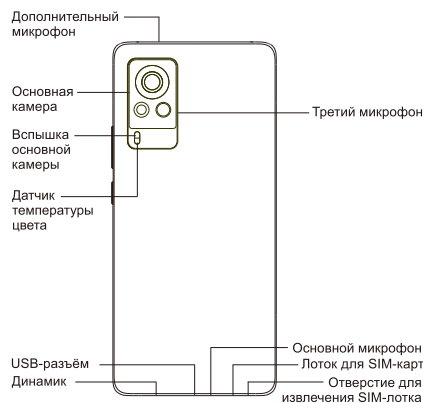

• Сканер отпечатков пальцев

Использование защитных плёнок сторонних производителей может негативно повлиять на эффективность работы сканера отпечатков пальцев. Используйте только оригинальную защитную плёнку vivo для смартфонов со сканером отпечатков пальцев.