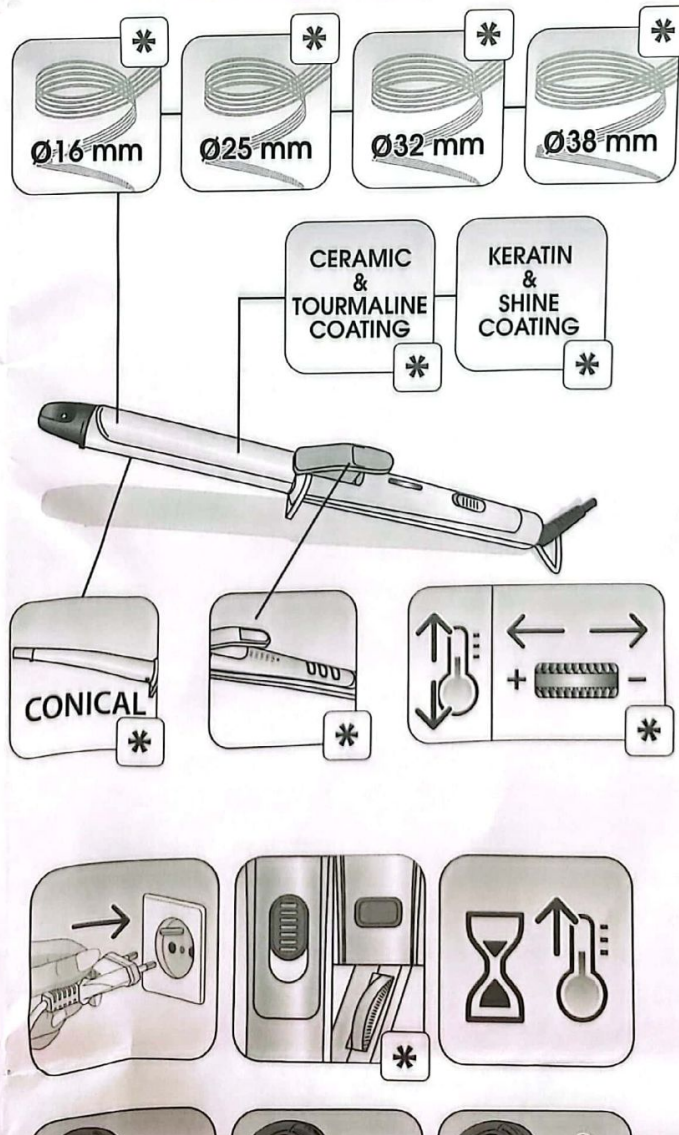

1820007301

МЕРЫ БЕЗОПАСНОСТИ

- В целях Вашей безопасности прибор соответствует существующим нормам и правилам (нормативные акты, касающиеся низкого напряжения, электромагнитной совместимости, охраны окружающей среды и т.д.).
- Детали прибора сильно нагреваются во время работы. Будьте осторожны, не допускайте соприкосновения поверхности прибора с кожей. Следите за тем, чтобы шнур питания не касался горячих поверхностей прибора.
- Убедитесь, что рабочее напряжение Вашей электросети соответствует напряжению, указанному на заводской табличке прибора. Любая ошибка при подключении прибора может привести к необратимым повреждениям, которые не покрываются гарантией.
- Для дополнительной защиты рекомендуется подключение устройства защитного отключения (УЗО) с номинальным дифференциальным рабочим током не выше 30мА к электрической цепи ванной комнаты. Проконсультируйтесь с вашим установщиком.
- Опасность ожога. Устройство должно быть недоступно для маленьких детей, особенно в процессе использования и остывания.
- Не оставляйте устройство без присмотра, если оно подключено к источнику питания.
- Всегда кладите устройство на подставку (при наличии) либо на термостойкую прочную ровную поверхность.
- Установка прибора и его использование должно соответствовать действующим в стране пользователя нормативам.
- **ВНИМАНИЕ:** не используйте это устройство вблизи ванн, душевых, бассейнов или других емкостей с водой. 
- При использовании устройства в ванной комнате, отключайте его от сети после использования, поскольку близость воды представляет опасность, даже когда устройство отключено.
- Устройство не предназначено для использования людьми с ограниченными физическими и умственными способностями (включая детей), а также людьми, не имеющими соответствующего опыта или необходимых знаний. Указанные лица могут использовать данное устройство только под наблюдением или после получения инструкций по его эксплуатации от лиц, отвечающих за их безопасность. Следите за тем, чтобы дети не играли с устройством.
- Допускается использование прибора детьми 8 лет и старше, а также лицами с ограниченными физическими, сенсорными или умственными